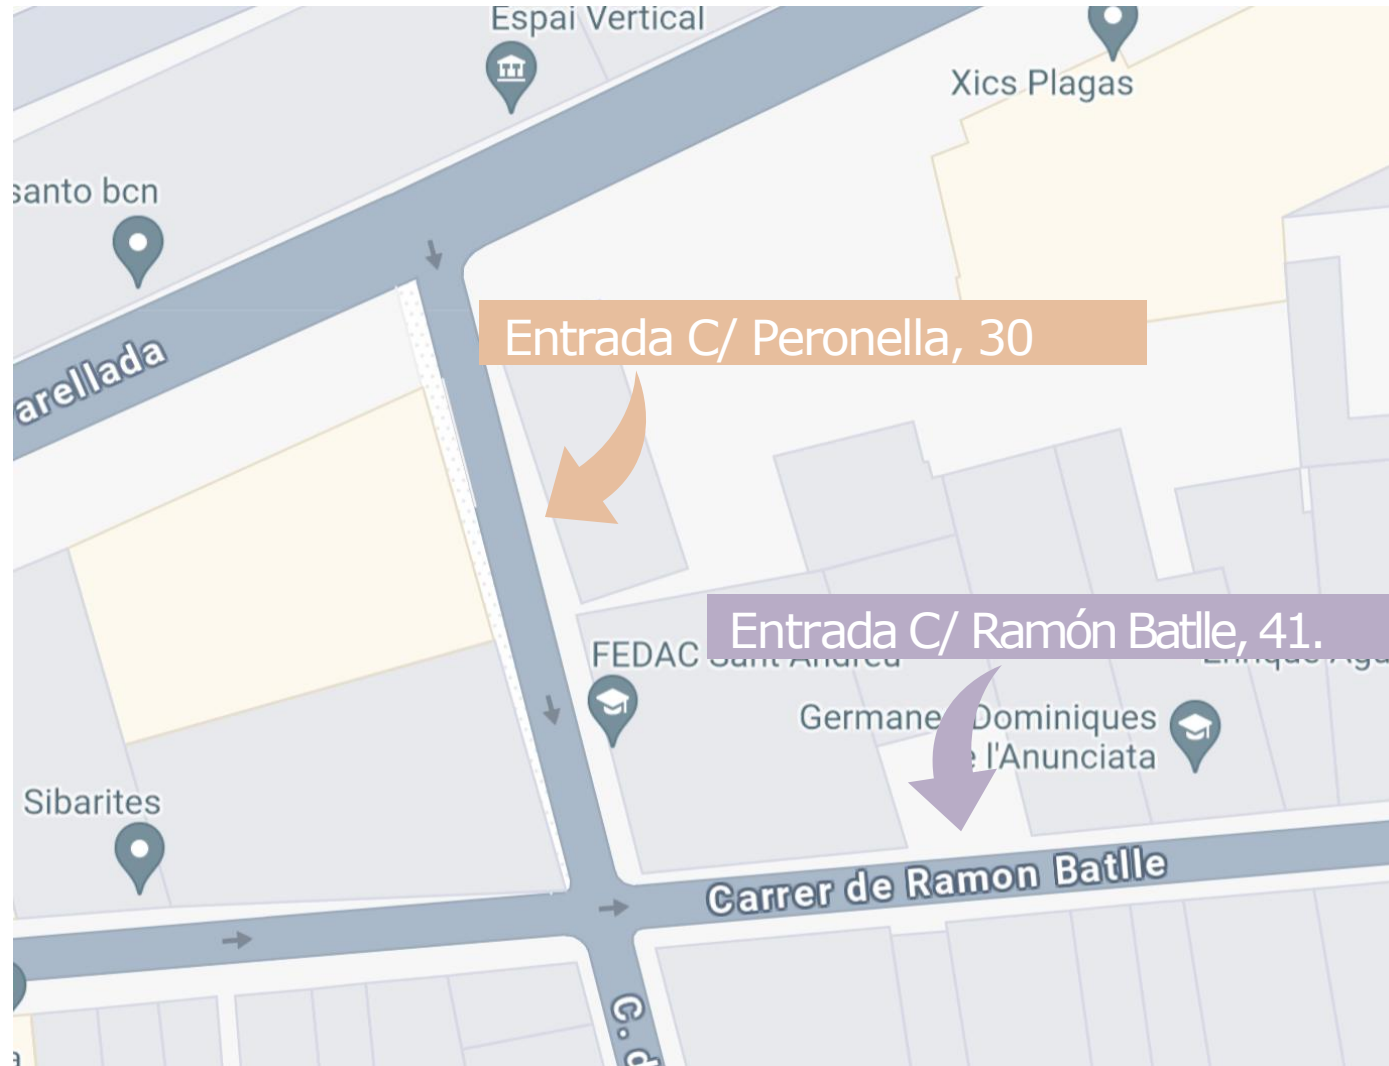

English Summer Camps

summer

FUN

ENTRADAS Y SALIDAS

ENTRADAS Y SALIDAS

FUN

Las entradas y salidas se harán de la siguiente manera:

- Aquellos alumnos que hagan **Acogida** accederán por la puerta de la Calle Ramón Batlle, 41.
- El resto de accesos y salidas se harán por la puerta de la Calle de la Peronella, 30.

C/ DE PERONELLA, 30.

C/ RAMÓN BATLLE, 41.

ENTRADAS Y SALIDAS

FUN

ENTRADAS Y SALIDAS
ACCESO DE C/ RAMÓN BATLLE, 41.

ENTRADAS Y SALIDAS

ACCESO C/ DE PERONELLA, 30.

FUN