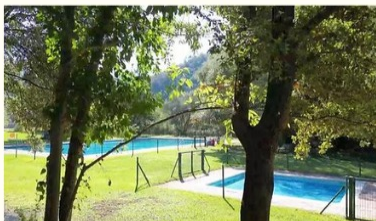

EXCURSIONS

**1ST WEEK:
SAFARI**

26/6

**LA GRANJA
AVENTURA
PARK**

La diversió i l'aprenentatge van de la mà a Granja Aventura Park. Tindrem l'oportunitat d'aprendre sobre la vida rural i els animals de la granja, així com gaudir d'una àmplia gamma d'activitats a l'aire lliure: tirolines, circuits d'escalada o jocs temàtics.

**2ND WEEK:
JAPAN**

02/7

**CAN
GALLICANT
FIGARÓ**

Anirem a passar el dia al Casino de Figaró, un club esportiu al mig de la natura a la Garriga. Ens refrescarem a la piscina envoltada d'una gran àrea verda amb gespa, arbres i fins a 4 hectàrees de natura i instal·lacions esportives.

**3RD WEEK:
SECRET
AGENTS**

10/7

BEGUES

Anirem a passar el dia al Parc de la Costeta que disposa de àmplies zones verdes on farem moltes activitats. Disposa d'una zona de jocs de corda per a infants, una àrea de picnic i una zona de tobogans de grans dimensions.

**4TH WEEK:
ANCYENT
EGYPT**

16/7

**PARC
NATURAL DE
GUALBA**

Ens refrescarem a les piscines del Parc Mediambiental de Gualba que estan envoltades pels meravellosos boscos del Parc Natural del Montseny. A més, gaudirem d'àmplies zones verdes amb parcs infantils, zona de picnic i camps de futbol rural.