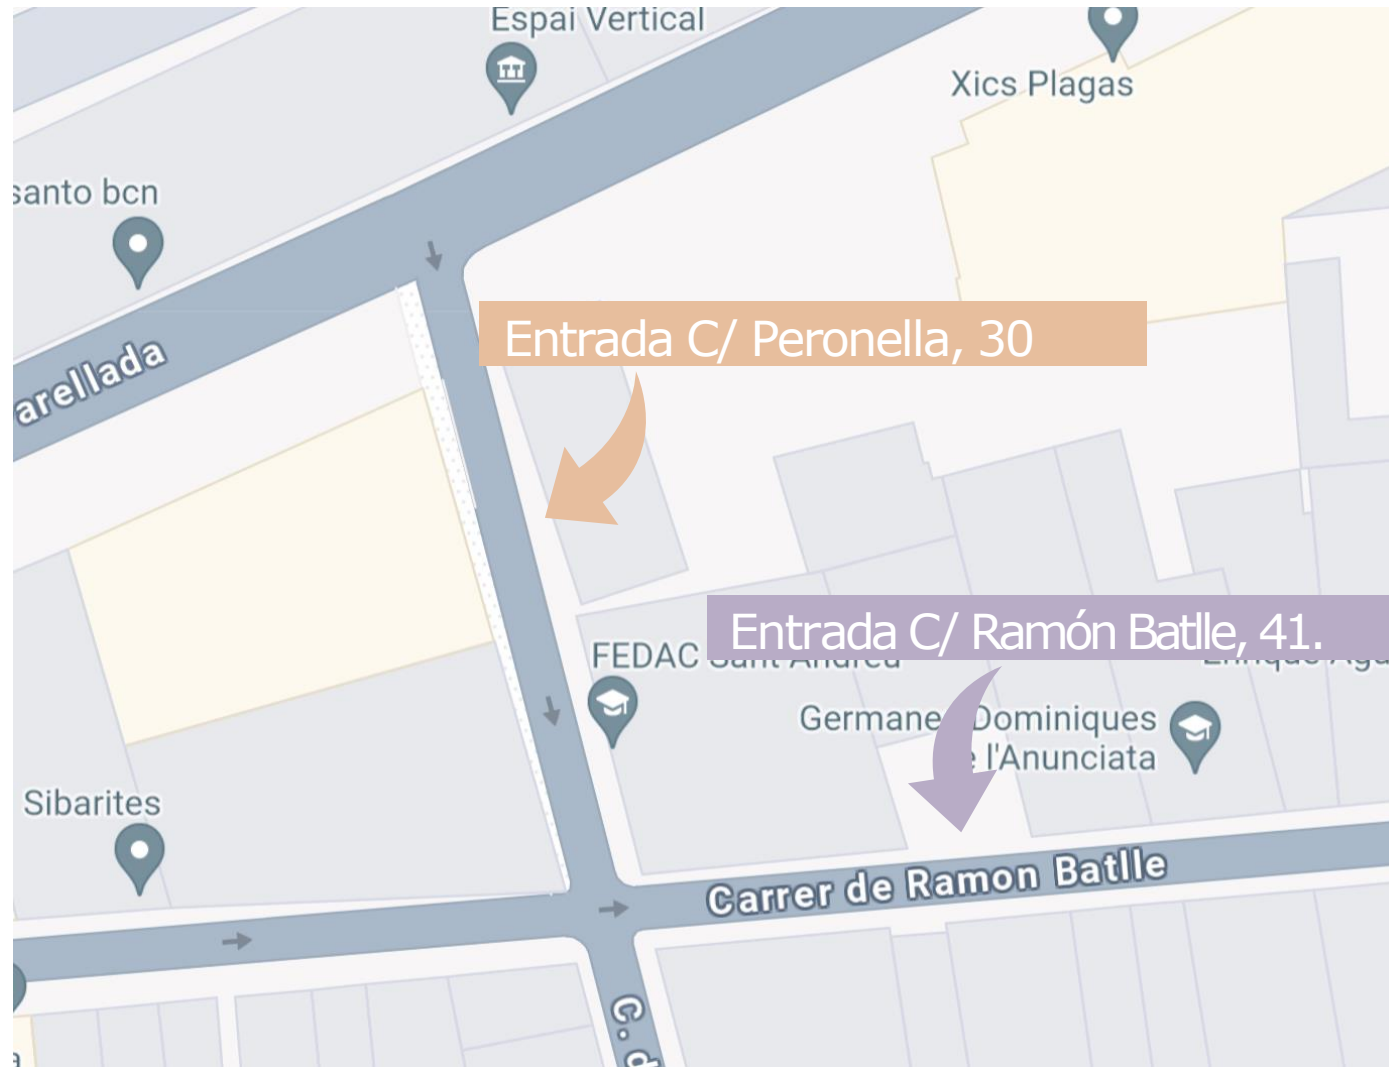

English Summer Camps

summer

FUN

ENTRADES I SORTIDES

ENTRADES Y SORTIDES

FUN

Les entrades i sortides es faran de la següent manera:

- Aquells alumnes que facin **Acollida** accediran per la porta del Carrer Ramon Batlle, 41.
- La resta d'accessos i sortides es faran per la porta del Carrer de la Peronella, 30.

C/ DE PERONELLA, 30.

C/ RAMÓN BATLLE, 41.

ENTRADES Y SORTIDES

FUN

ENTRADES Y SORTIDES
ACCÉS DE C/ RAMÓN BATLLE, 41.

FUN

ENTRADES Y SORTIDES
ACCÉS C/ DE PERONELLA, 30.

FUN